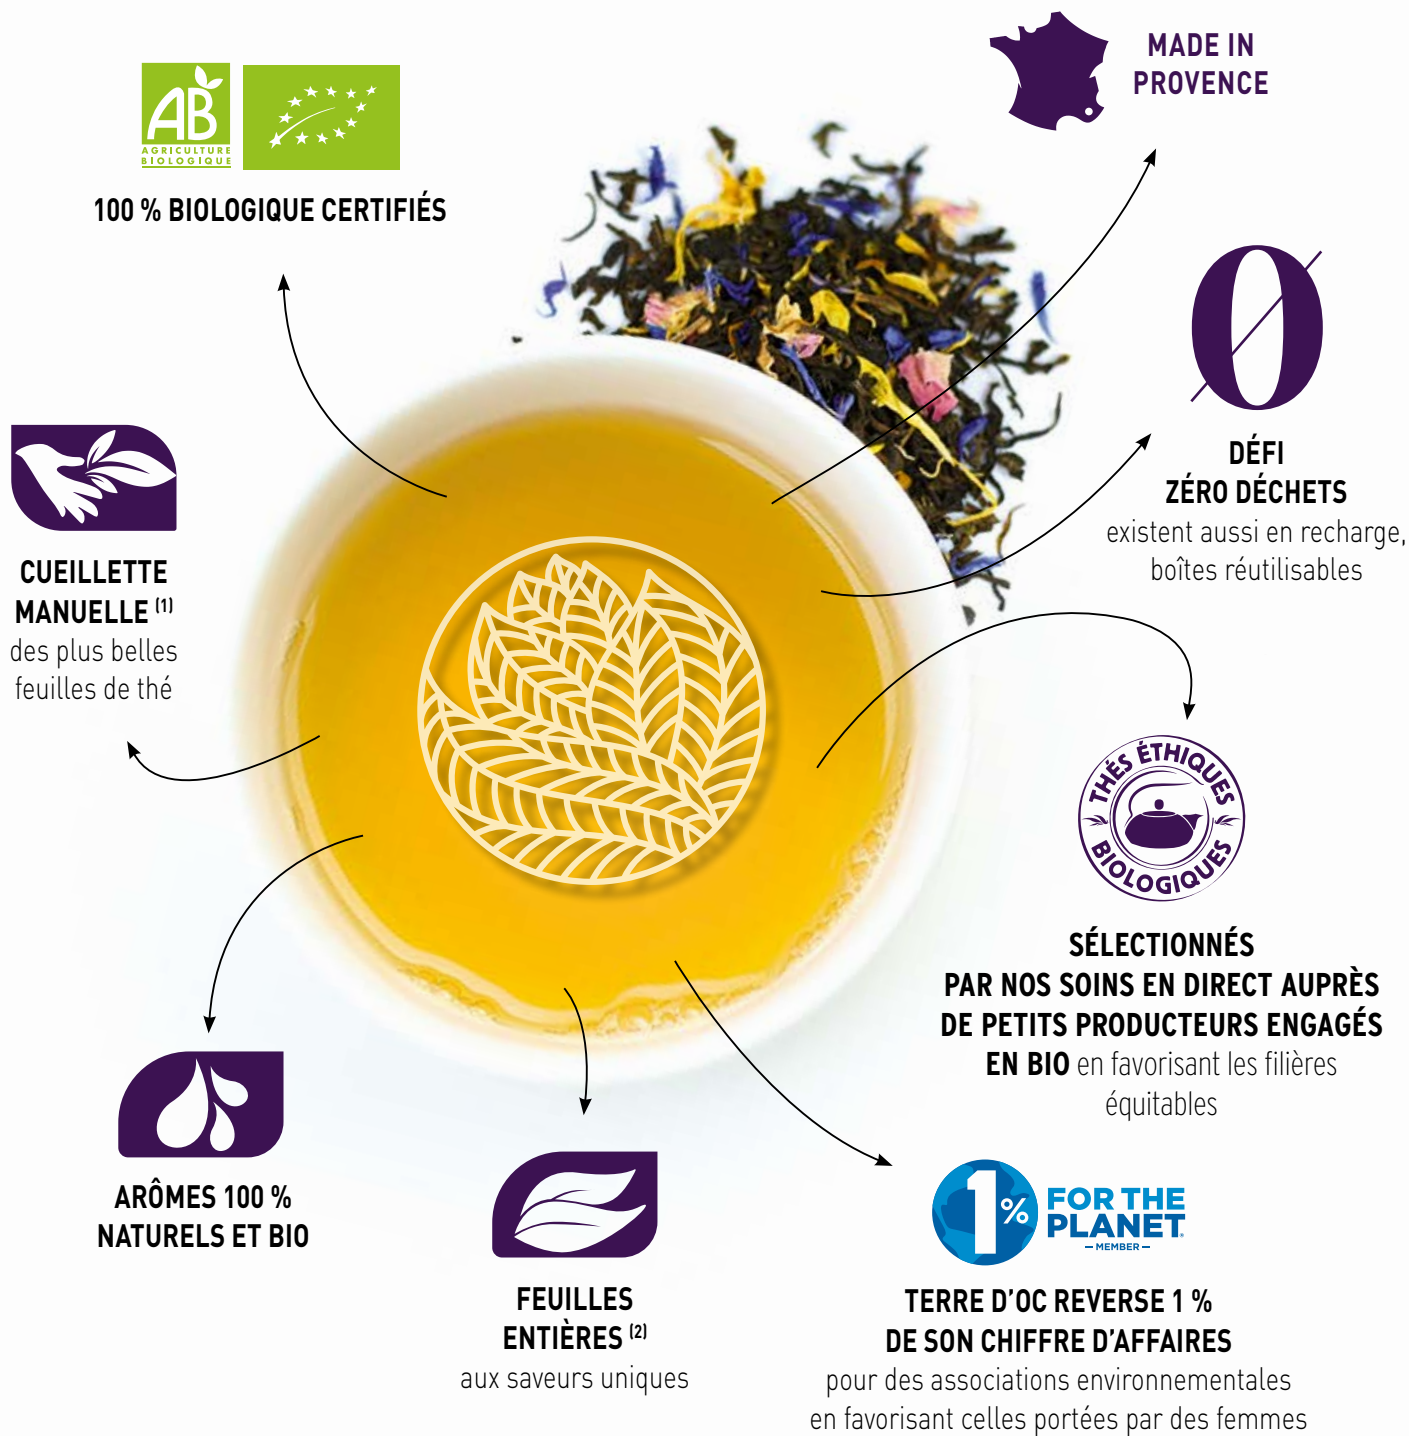

Asuka -
Productrice de thé
au Japon

...

terre d'Oc, une entreprise éthique éco-responsable & solidaire

NOS CERTIFICATIONS/ LABELS ENTREPRISE :

NOS CERTIFICATIONS/ LABELS PRODUITS ÉQUITABLES :

- Des produits respectueux de la nature tout en alliant **qualité, esthétique et bienfaits au juste prix**.
- **Des packagings écoconçus recyclables et réutilisables** aux design élégants inspirés des cultures du monde.
- Tous nos thés et tisanes sont **issus de l'agriculture biologique et certifiée par Ecocert**.
- Des **filières « petits producteurs » directes aux quatre coins du monde, si possible en commerce équitable**, où chacun bénéficie de nos actions solidaires concrètes (prime équitable sur les achats annuel reversée aux producteurs pour des aides techniques, matérielles, soins médicaux, bourses scolaires, projets communautaires...).
- **Un sourcing France et Provence** quand cela est possible : packaging, plantes, matières premières, huiles essentielles...
- **1 % du chiffre d'affaires annuel reversé au collectif 1 % for the Planet** pour financer des projets où fusionnent l'Homme et la Nature et si possible des projets portés par des femmes.
- **Entreprise à Mission et B Corp** depuis 2021, terre d'Oc, filiale de Nature & Découvertes.

Les thés d'exception

PORTÉS PAR LES VOYAGES, LES VALEURS D'HUMANITÉ ET DE NATURE...

⁽¹⁾ Sauf thé Yuzu, Sencha Matcha, Genmaicha, framboise litchi, pêche mirabelle, myrtilles fruits rouge, pampleousse verveine et Matcha.