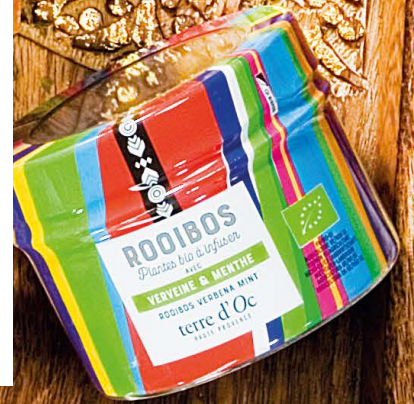

Les boissons du monde

PLANTES À INFUSER

Des boissons bienfaitantes issues
des 4 coins de la Terre, sourcées
en commerce équitable
à infuser pour le plaisir des sens.

Des saveurs nouvelles éthiques
et équitables à découvrir!